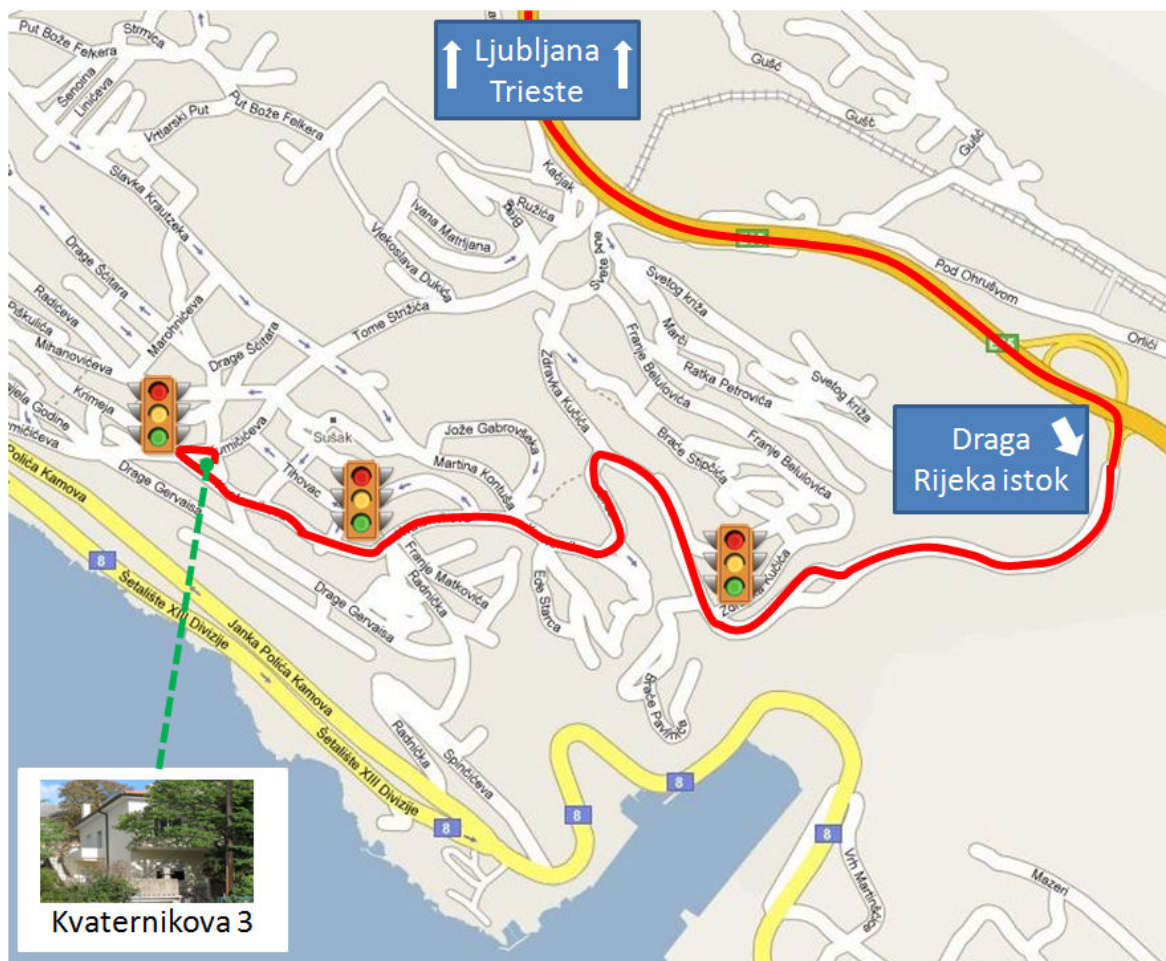

## Routebeschrijving Partner Konzalting

- Vanuit Trieste, Ljubljana, Zagreb neemt u de afslag “Draga, Rijeka istok”
- Bij het eerste stoplicht gaat u RECHTDOOR (straatnaam: “Zdravka Kučica”)
- Na 200m gaat u LINKS af richting het centrum (straatnaam “Brdo”)
- Volg deze bochtige weg ongeveer 500m
- Bij het eerste stoplicht gaat u RECHTDOOR (dit is “Kvaternikova ulica”)

U heeft twee mogelijkheden:

- 1) 100m voor het tweede stoplicht kunt u uw auto parkeren op het parkeerterrein voor de „ECO“ bar
- 2) Bij het tweede stoplicht slaat u rechtsaf (“Kumičeva ulica”) en hierna slaat u meteen na de bushalte opnieuw rechtsaf. U rijdt nu een kleine straat in. Het gebouw bevindt zich aan uw rechterhand („Kvaternikova 3”).